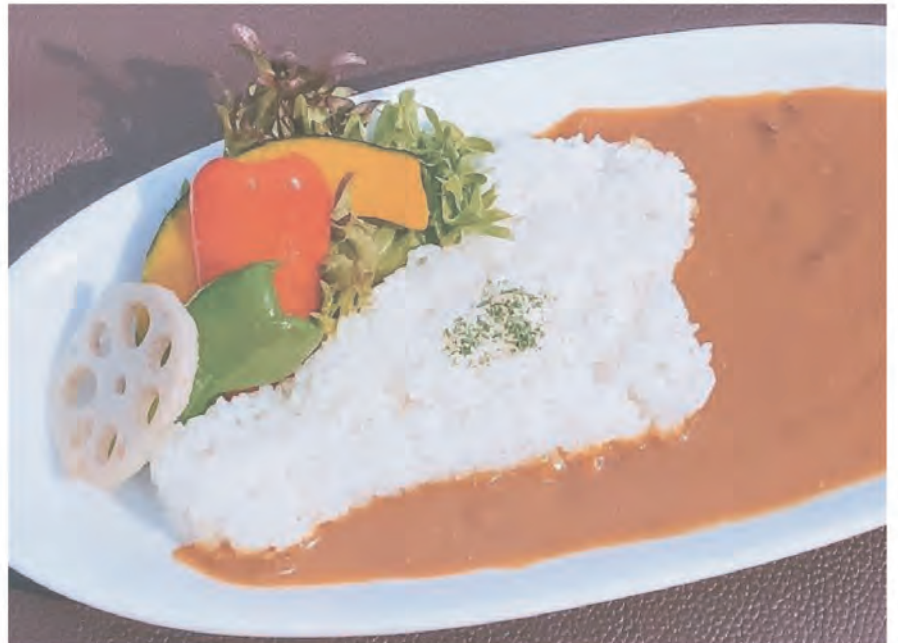

女性に
大人気!

マッサマンカレー

1,000円(税込)

ココナッツミルクとカシューナッツをベースにスパイスで煮込んだマイルドな辛さ。