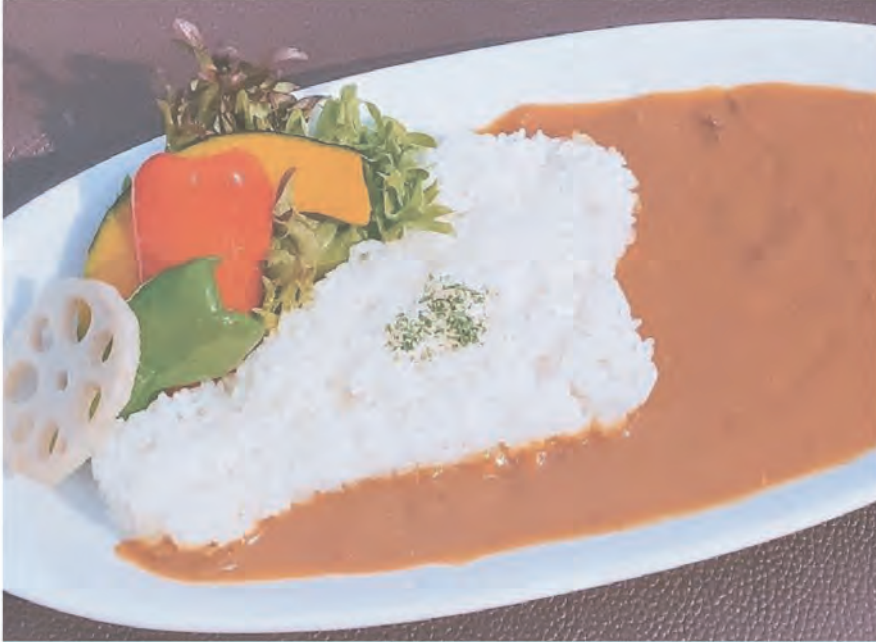

地元野菜をトッピング びわ湖カレー

ビーフカレー

1,000円(税込)

牛肉とたまねぎの旨味と甘味を生かした琵琶湖の形の中辛スパイスカレー。

お好みでトッピングを追加いただけます

●とんかつ ●海老フライ ●近江牛コロッケ
各種+500円(税込)